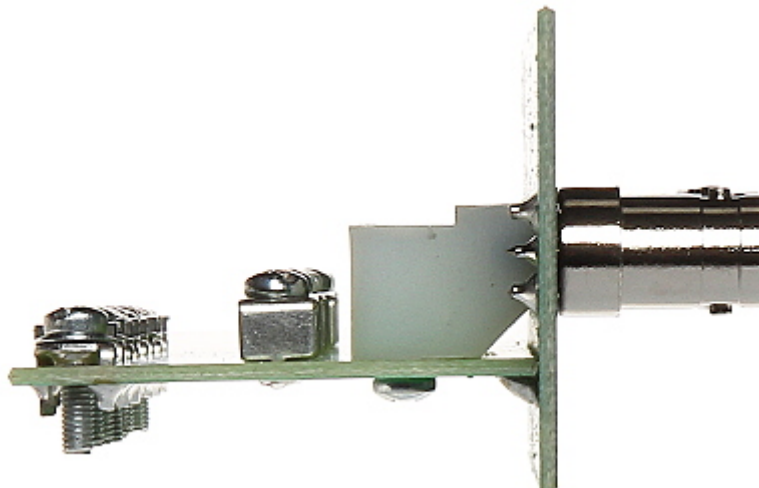

G-8C/R przeznaczony jest do wygodnego i estetycznego połączenia i wyprowadzenia maksymalnie 8 przewodów koncentrycznych telewizji przemysłowej. Masy wszystkich gniazd mają izolację galwaniczną.

Koniec z wiszącymi przewodami w szafie RACK! Zadbaj o estetykę okablowania.

Urządzenie dedykowane jest do montażu w ramce A-19/FRAME i A10/FRAME.

Standard:	<ul style="list-style-type: none"> • AHD - 5 Mpx • HD-CVI - 8 Mpx 4K UHD • HD-TVI - 8 Mpx 4K UHD • CVBS - PAL / NTSC
Liczba wyjść wideo:	8 szt. Gniazdo BNC
Liczba wejść wideo:	8 szt. zaciski skręcane
Galwaniczna izolacja masy:	✓

Obudowa:	Płytką PCB
Kolor:	Czarny
Temperatura pracy / wilgotność względna:	-50 °C ... 55 °C / < 95 %
Waga:	0.12 kg
Wymiary:	216 x 40 x 64 mm
Producent / Marka:	DELTA
Gwarancja:	3 lata

Panel przedni:

Widok z góry:

Widok z boku:

Widok z tyłu: