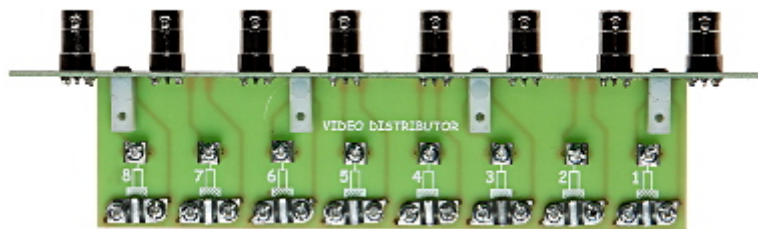

Widok z góry: