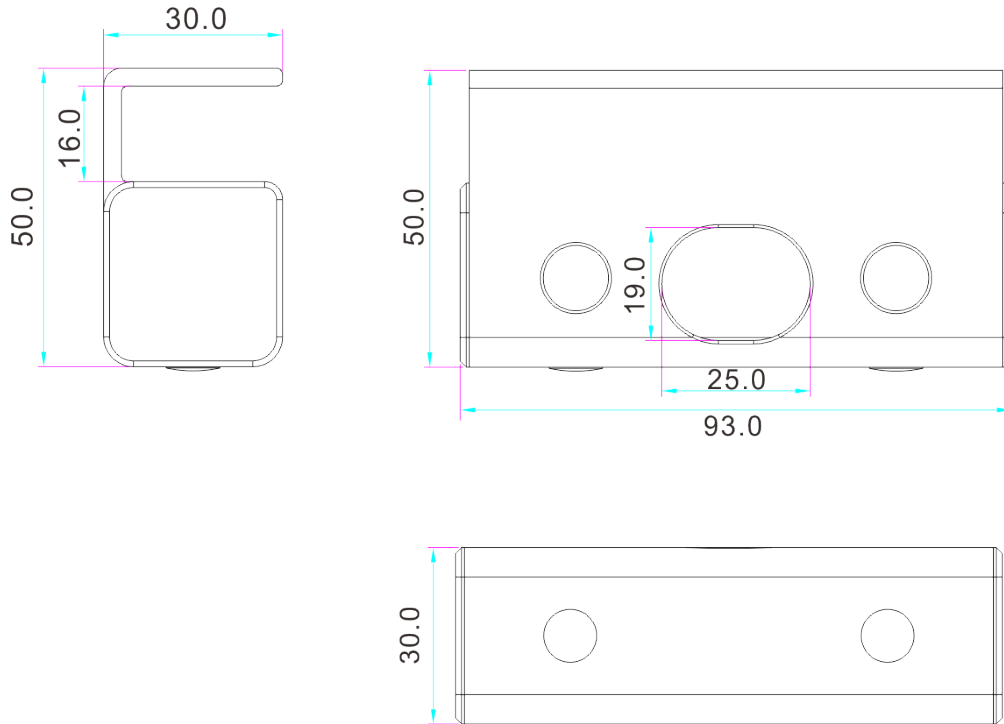

EBB-1300U UCHWYT ELEKTROZAMKA DO MONTAŻU NA DRZWIACH SZKŁANYCH

Kod produktu: **EBB-1300U**

do montażu elektrozamka EB-1300R

OPIS

Uchwyt przeznaczony do montażu na drzwiach szklanych.

Max. grubość drzwi: 13mm.

Wymiary

Montaż