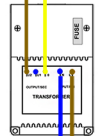

ANTENA

MANIPULATOR

AKUMULATOR 7Ah

COM CLK DTA KPD

230V

SYGNALIZATOR

CZUJNIKI